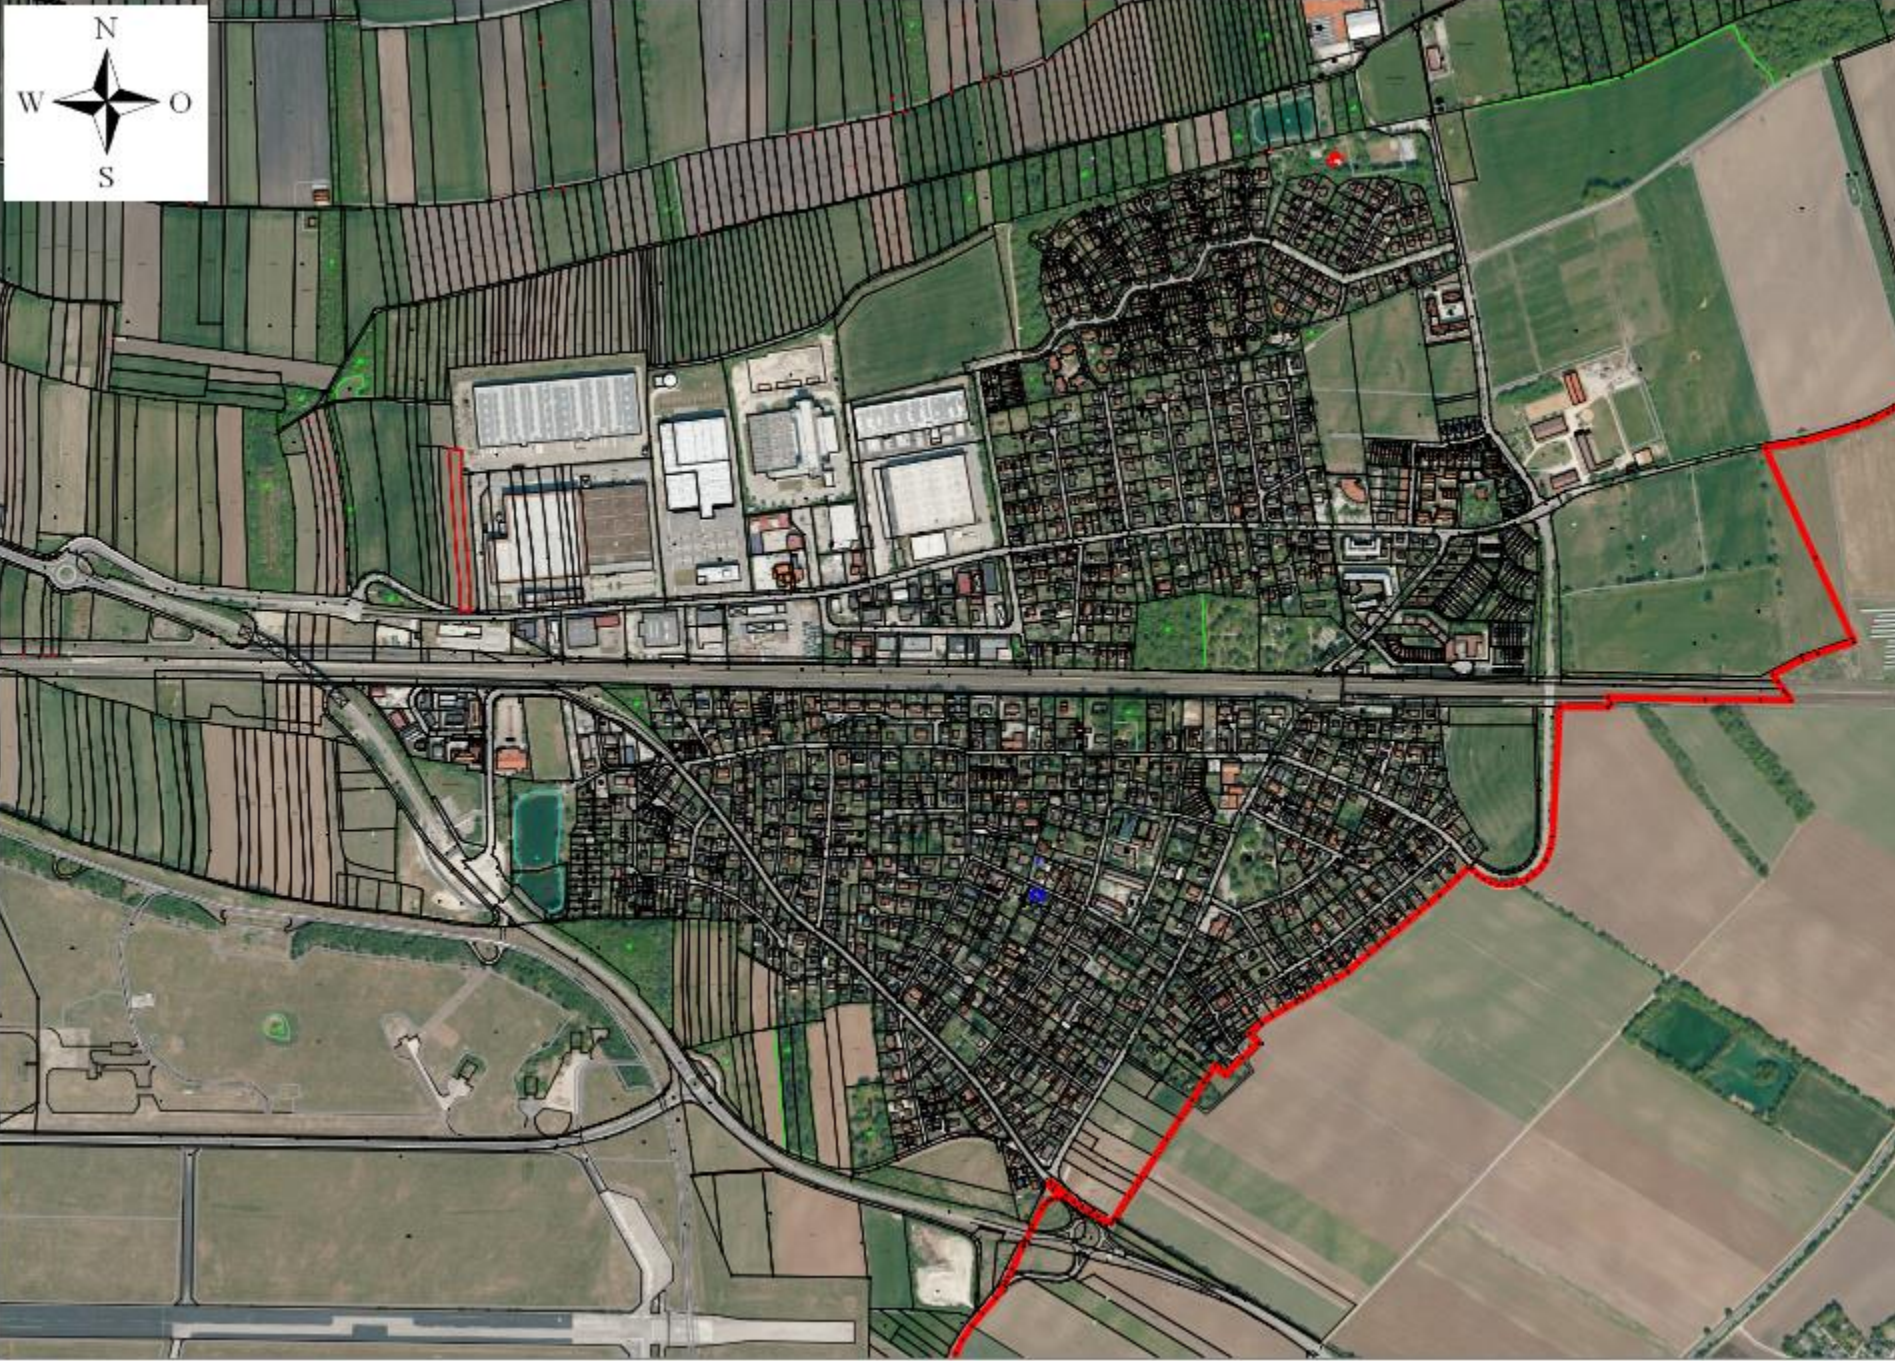

4.2 Gernlinden gesamt