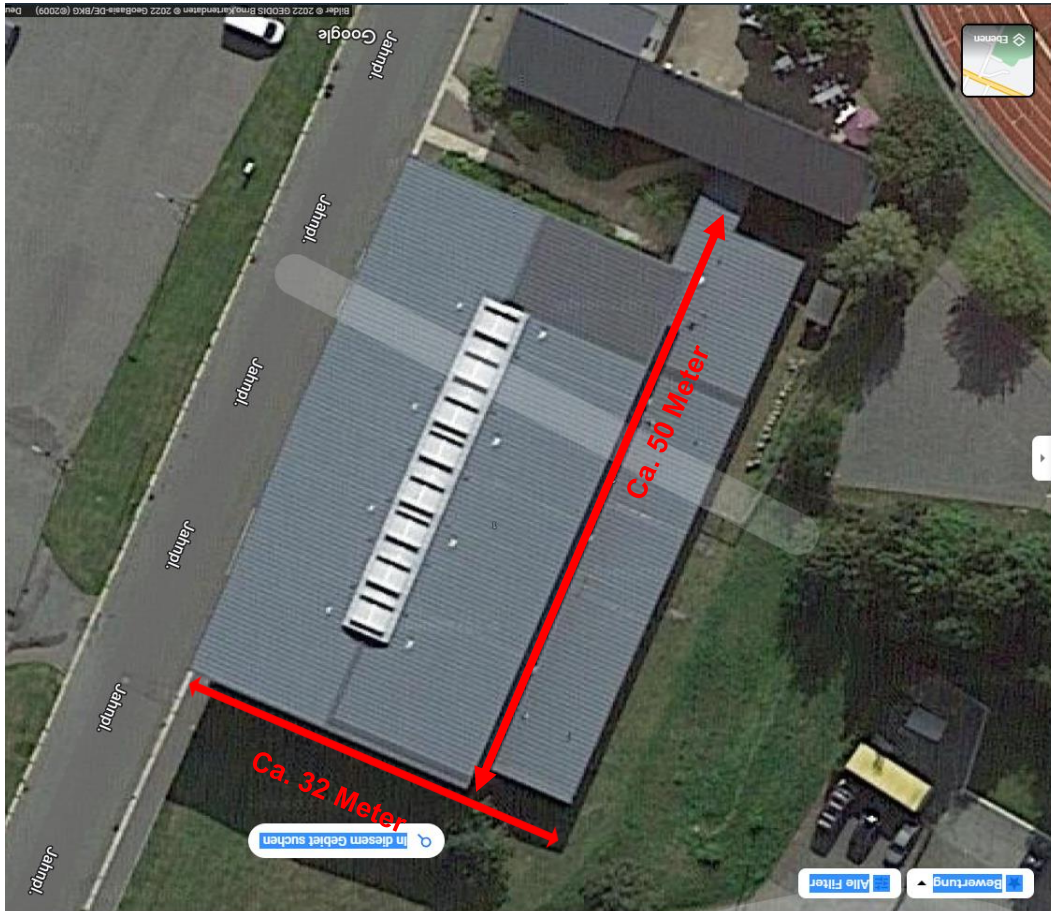

2.2 Zweifachhalle Falkenstein/Vogtland

fugmann architekten gmbh