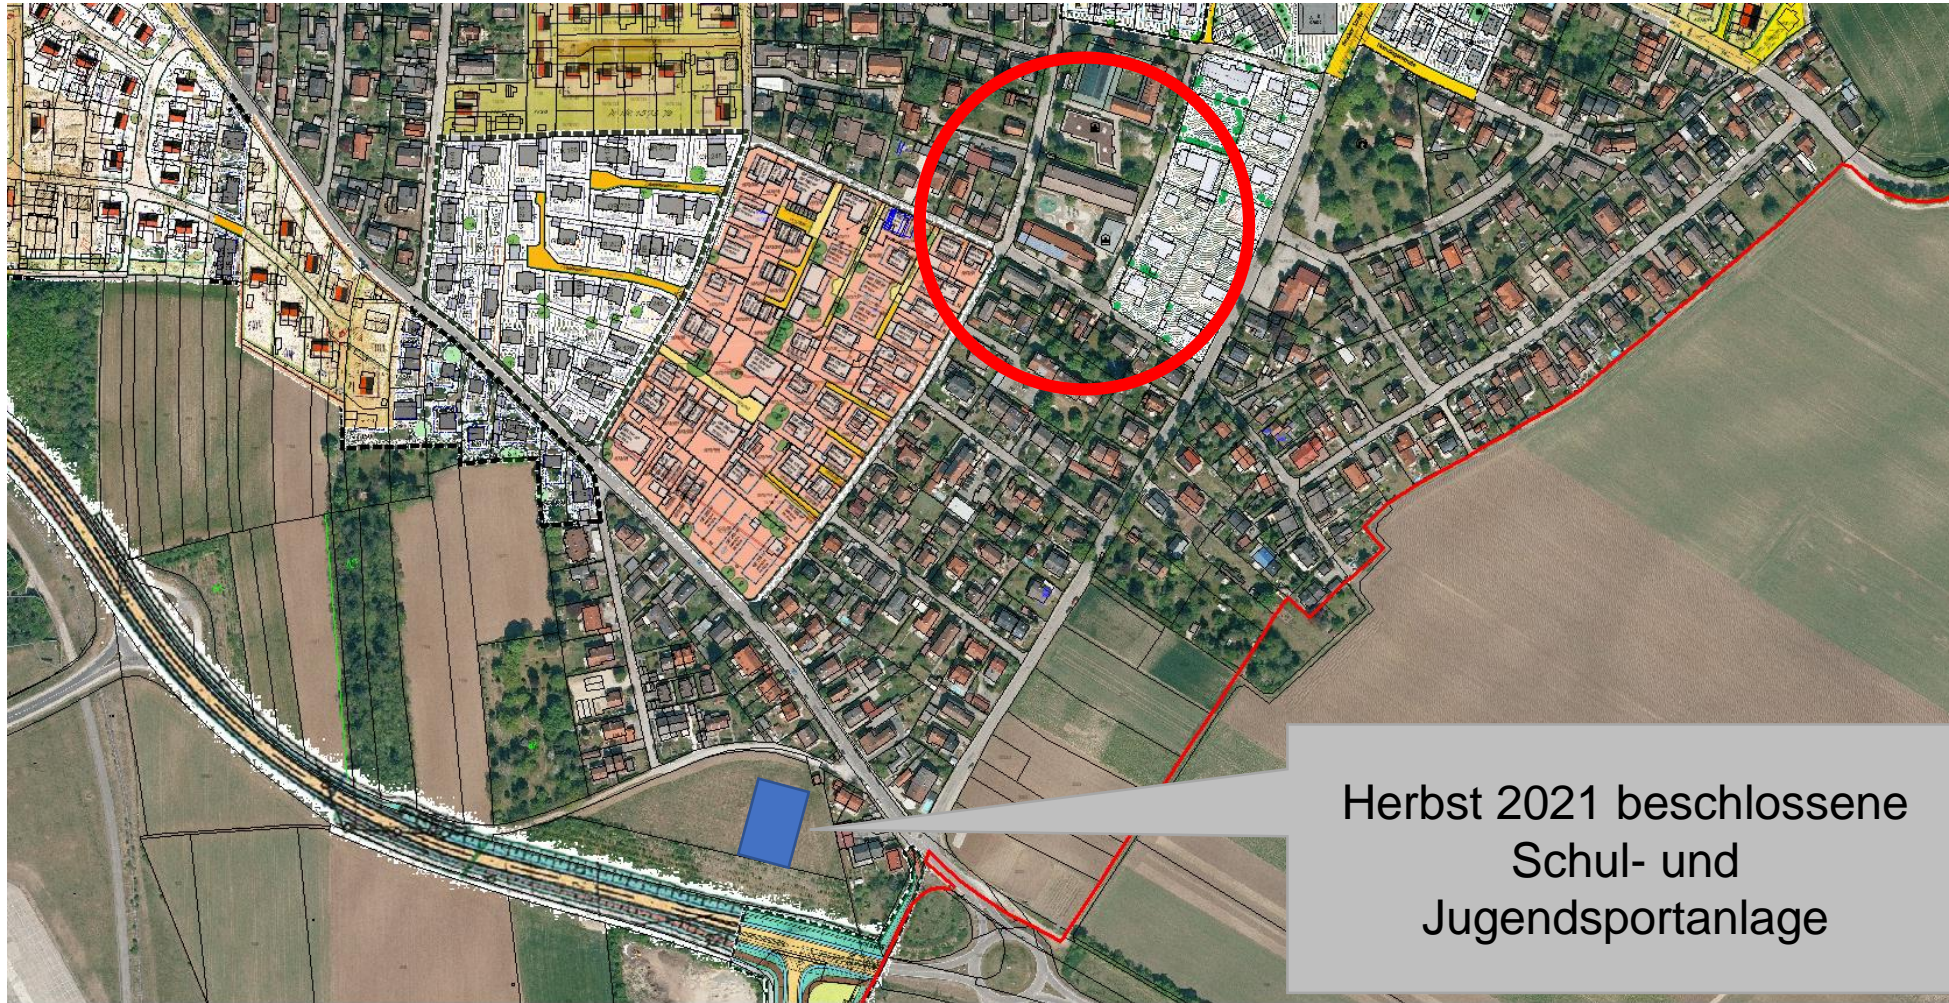

Herbst 2021 beschlossene
Schul- und
Jugendsportanlage

Jugend und Freizeitanlage an der Maisacher – Straße

Derzeit schon vorhandenes Angebot :
Badesee, Bolzplatz, Basketballplatz,
Skateanlage, Spielgeräte, Anlage wird
erweitert.