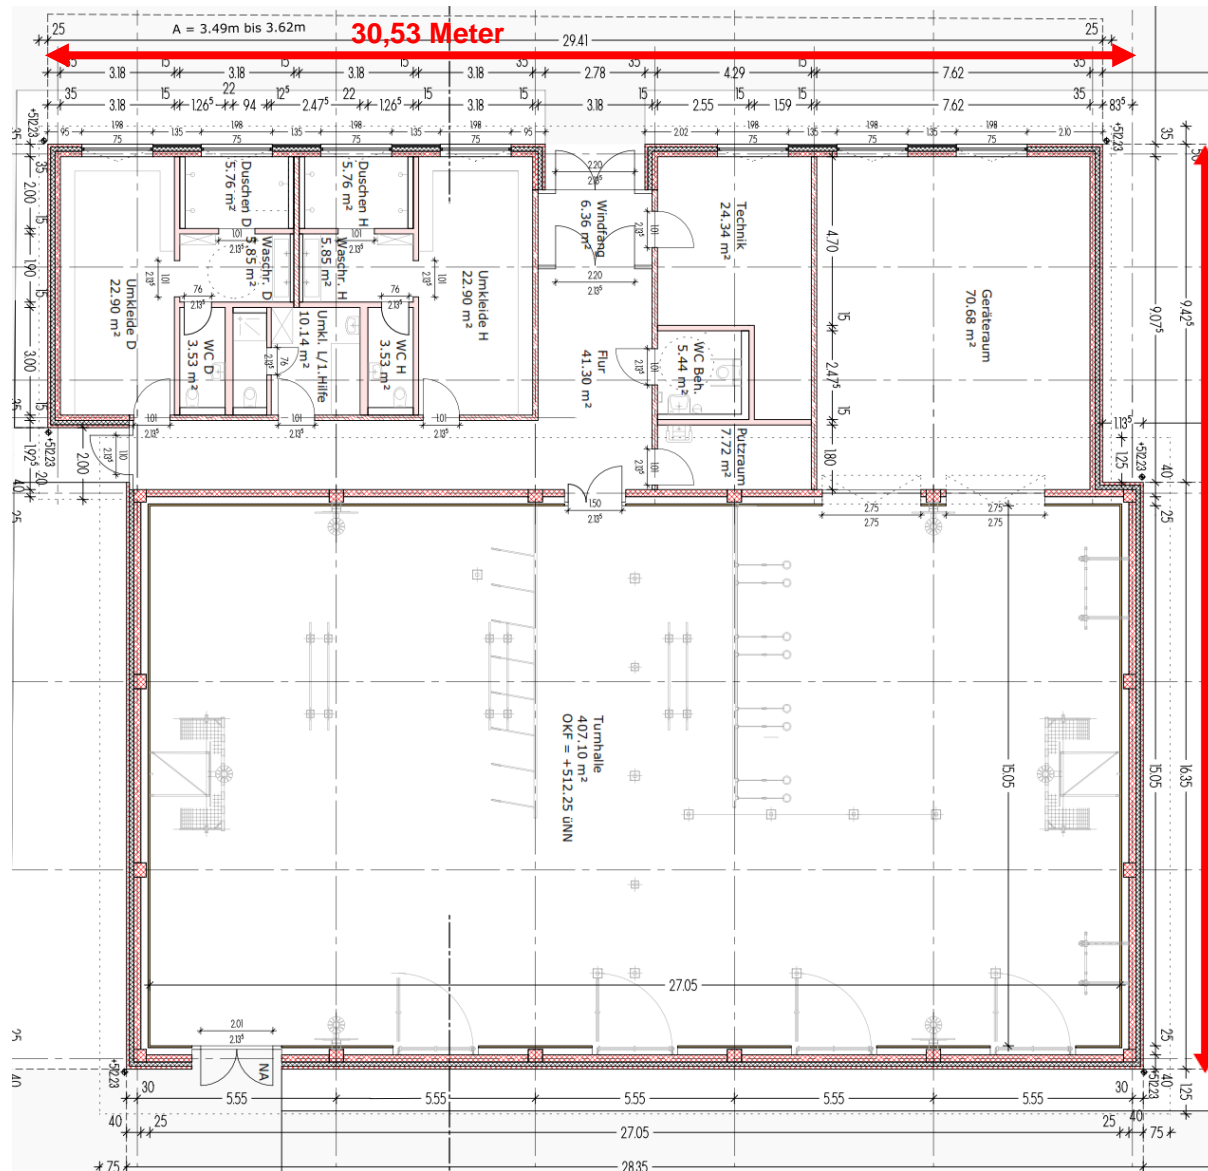

2.1 Einfachhalle: Turnhalle Mittelschule Maisach

Grundriss