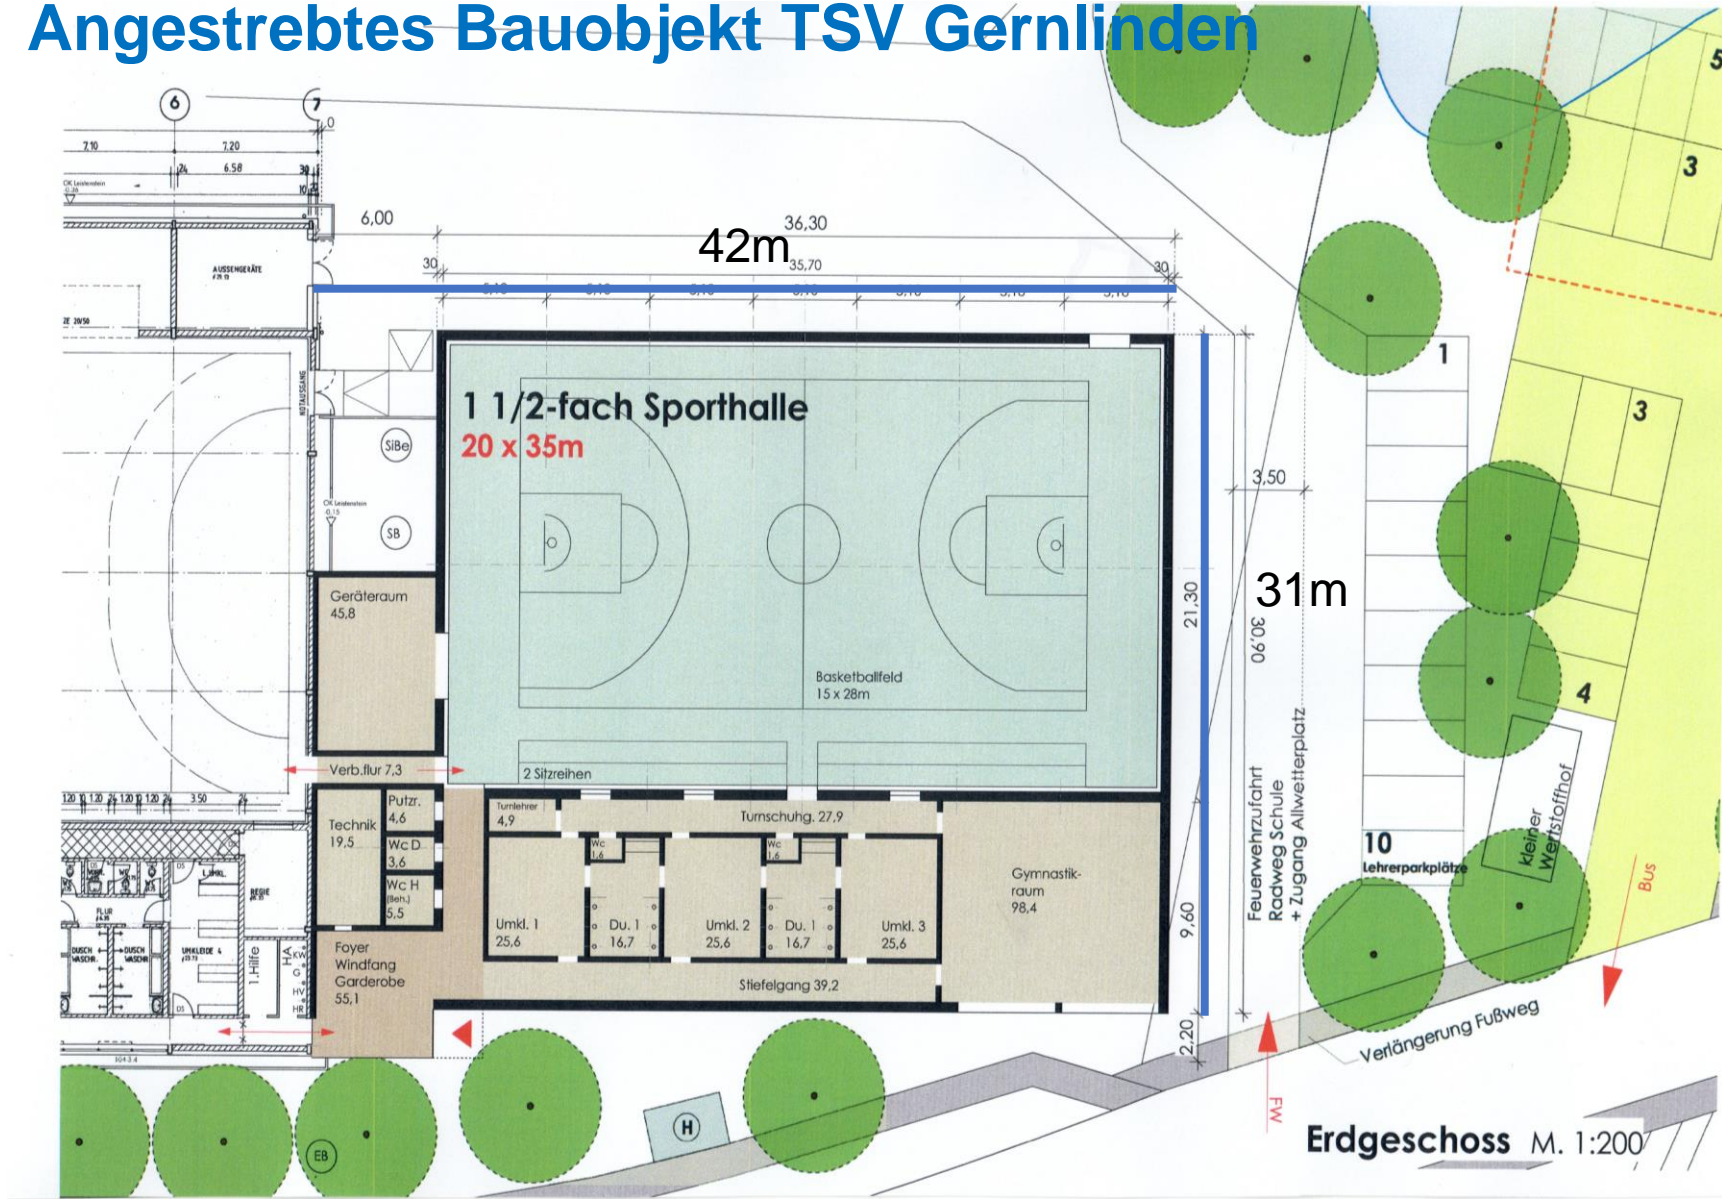

Angestrebtes Bauobjekt TSV Gernlinden

Quelle Bildmaterial
TSV Gernlinden
Projektplanung aus
einer anderen
Gemeinde