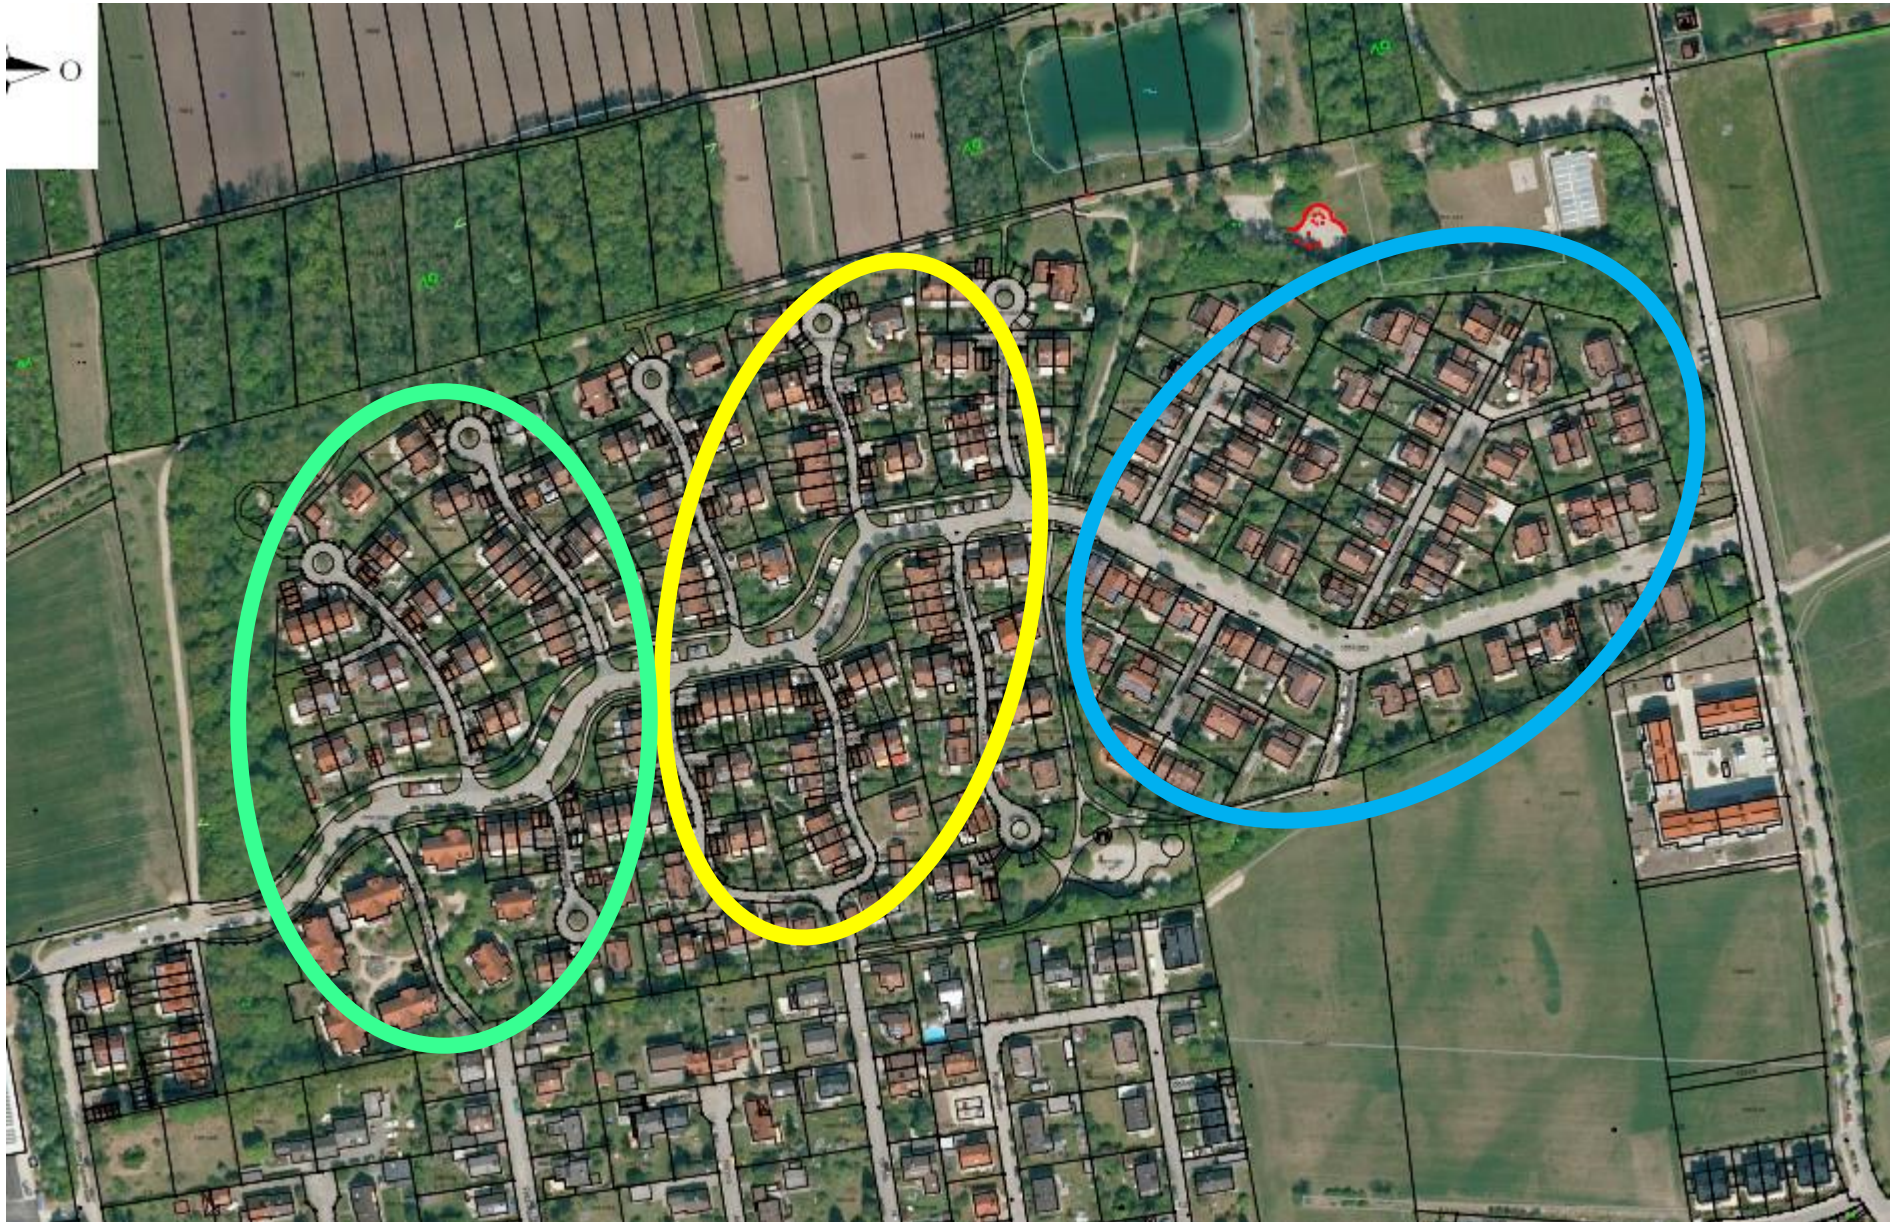

Herbst 2021 beschlossene
Schul- und
Jugendsportanlage

Jugend und Freizeitanlage an der Maisacher – Straße

Derzeit schon vorhandenes Angebot :
Badesee, Bolzplatz, Basketballplatz,
Skateanlage, Spielgeräte, Anlage wird
erweitert.

4. Ortsentwicklung Gernlinden

4.1 Gernlinden Nord

4.2 Gernlinden gesamt

4.1 Gernlinden Nord

Entwicklung:

- 130 000 m² landwirtschaftl. Fläche
- 3 Bauabschnitte von 1989-1997 (Anträge)

Folgen:

- Schulerweiterung
- Bau Kinderhaus Zauberberg (über 3000 qm Versiegelung)