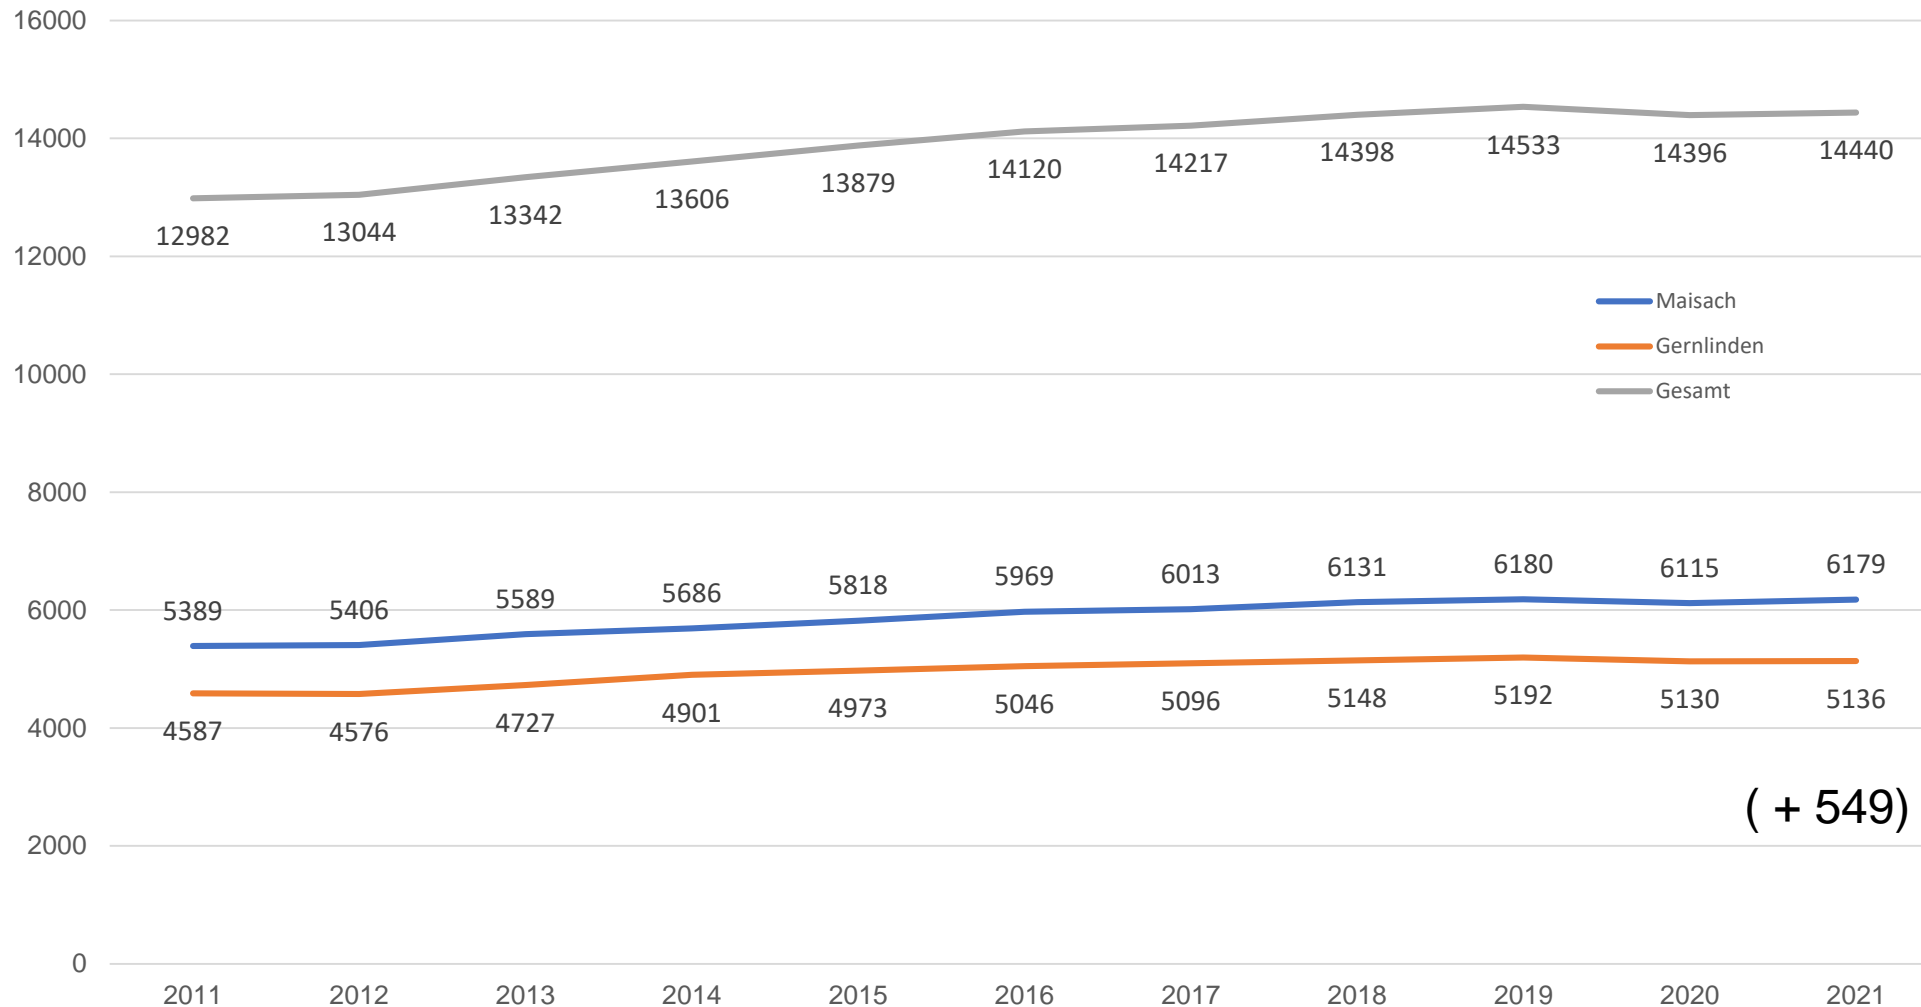

1.2 Einwohnerentwicklung

(+ 549)

kommunale Angebote an Einfeldhallenbereichen

- 5 in Maisach
- 1 in Gernlinden

Gymnastikräume (<100 m²)

An Schulen, Mittagsbetreuung, VHS

- 3 in Maisach
- 0 in Gernlinden