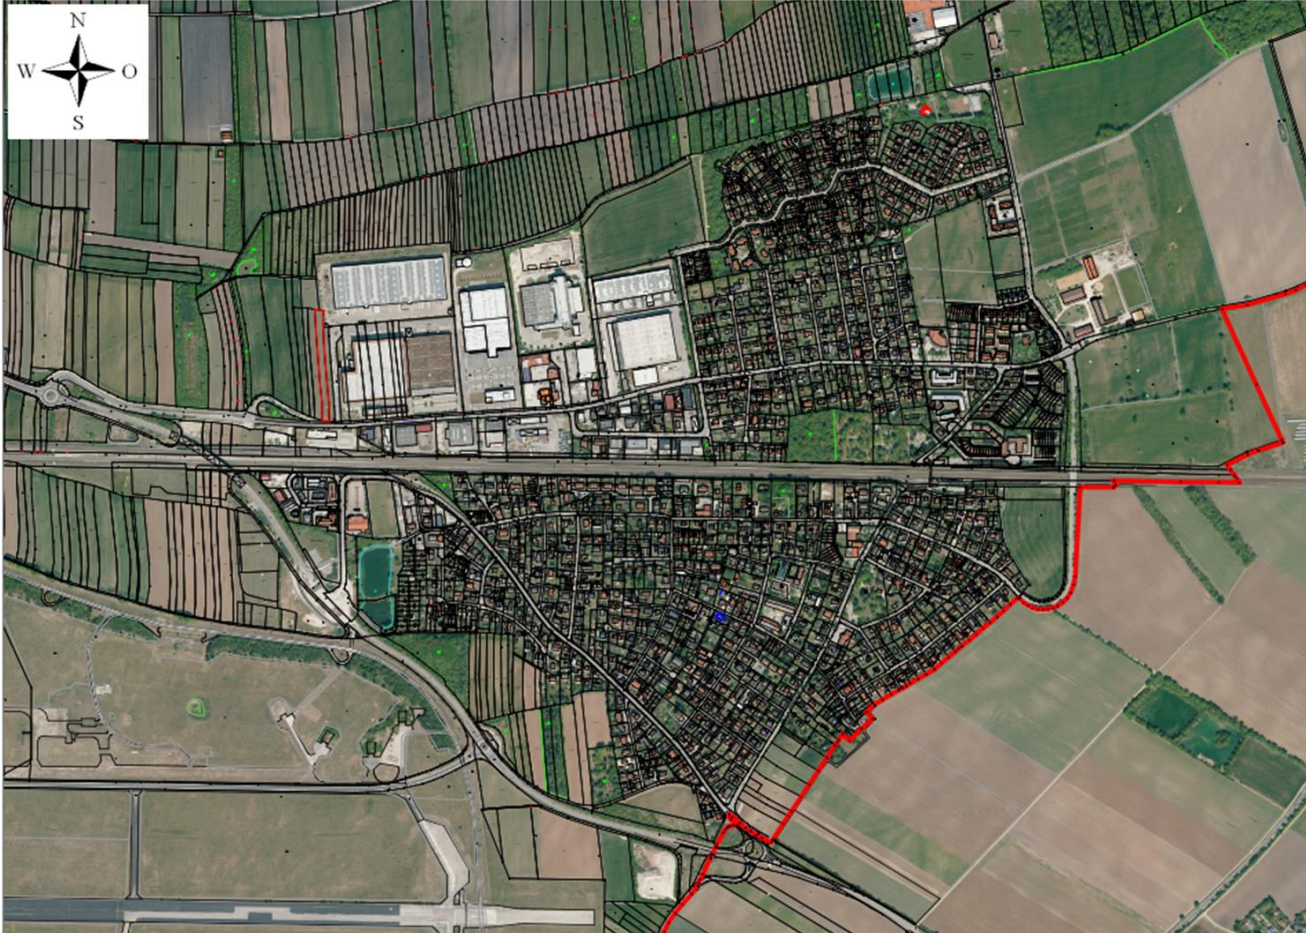

1.3.1 Ortsentwicklung

1.3.2 Entwicklung Ganztagschule

1.3.3 Erweiterung Grundschule Gernlinden

1.3.4 Stärkung örtlicher Strukturen

1.3 Standort Gernlinden

1.3.1 Ortsentwicklung

- Seit 2019 wurden nur in Gernlinden 54 Bauanträge im Zusammenhang mit Wohnen/Schaffen von Wohnraum eingereicht. Die meisten Bauanträge zwischen 2 und 6 Wohneinheiten.
Stand 19.04.2022
- durchschnittliches Lebensalter in Gernlinden hat sich massiv verjüngt liegt bei 44-45 Jahren, entsprechend mehr Kinder
- Seit 2002 kein neues Baugebiet durch die Gemeinde im Außenbereich, nur die 44 Wohnungen auf mehrfachen Wunsch der jungen Gernlindner Bürger umgesetzt.
- Das Wachstum und der sich daraus ergebende weitere infrastrukturelle Bedarf entsteht durch private Nachverdichtung.

1.3 Standort Gernlinden

1.3.2 Entwicklung Ganztagschule

- Die zweizügige Grundschule und der zweigruppige Hort sowie die Mittagsbetreuung belegen derzeit die vorhandenen Hallenkapazitäten bis 17 Uhr.
- Die zweizügige Grundschule entwickelt sich zur Dreizügigkeit → höhere Anzahl an Nutzern.
- Die geplante Ganztagschule wird ebenfalls bis 17 Uhr uneingeschränkt die Turnhalle nutzen → Vereinssport in dieser Zeit nicht möglich.
- an Freitagen und Samstagen wird die Nutzungsmöglichkeit in Folge von Schul-Veranstaltungen weiter eingeschränkt.