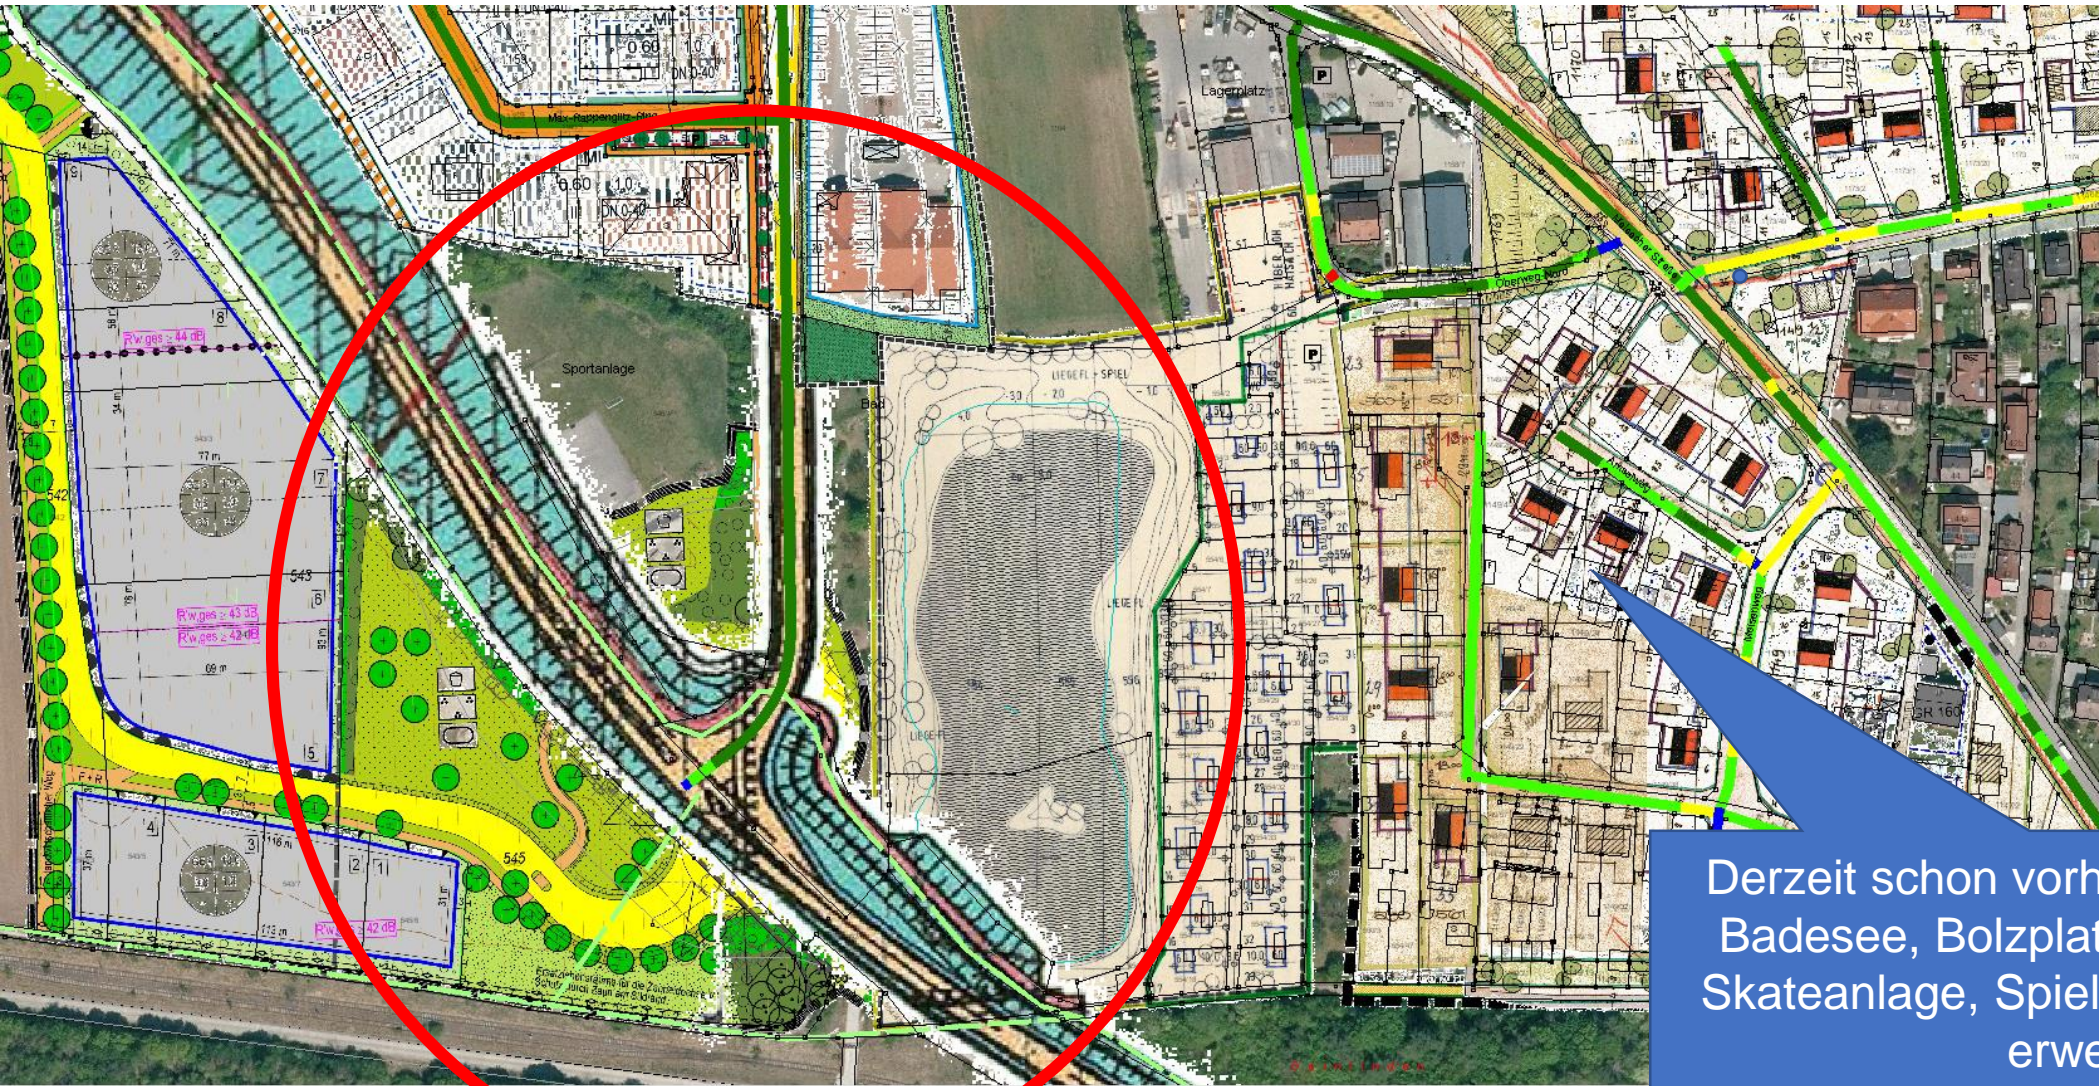

Herbst 2021 beschlossene
Schul- und
Jugendsportanlage

Jugend und Freizeitanlage an der Maisacher – Straße

Derzeit schon vorhandenes Angebot :
Badesee, Bolzplatz, Basketballplatz,
Skateanlage, Spielgeräte, Anlage wird
erweitert.